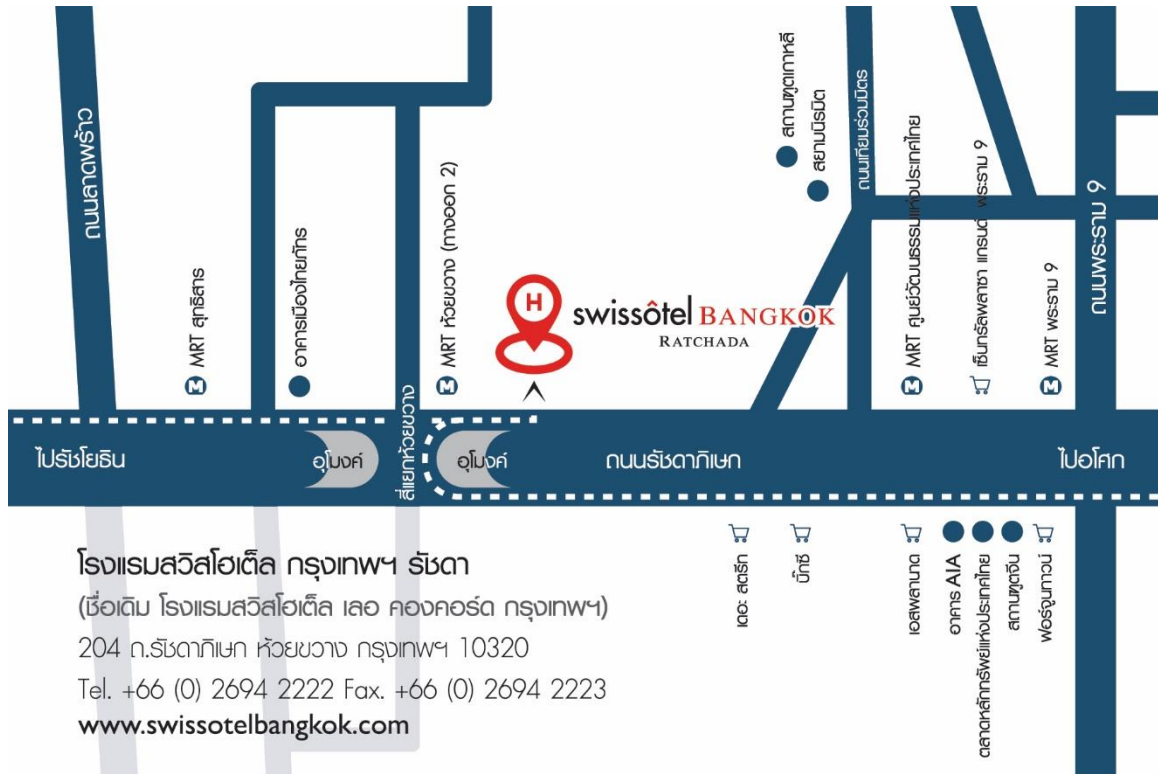

**แผนที่ตั้งสถานที่ประชุม**  
**โรงแรมสวิสโฮเต็ล กรุงเทพฯ รัชดา**

- หากเดินทางมาด้วยรถไฟฟ้าใต้ดินให้ขึ้นที่สถานีห้วยขวางโดยใช้ประตูทางออกหมายเลข 2
- รถประจำทางที่ผ่าน: 12, 13, 73, 122, 136, 137, 175, 185, 206
- รถปรับอากาศที่ผ่าน: ปอ.15, ปอ.18, ปอ.22, ปอ.136, ปอ.137, ปอ.514, ปอ.517, ปอ.528, ปอ.529